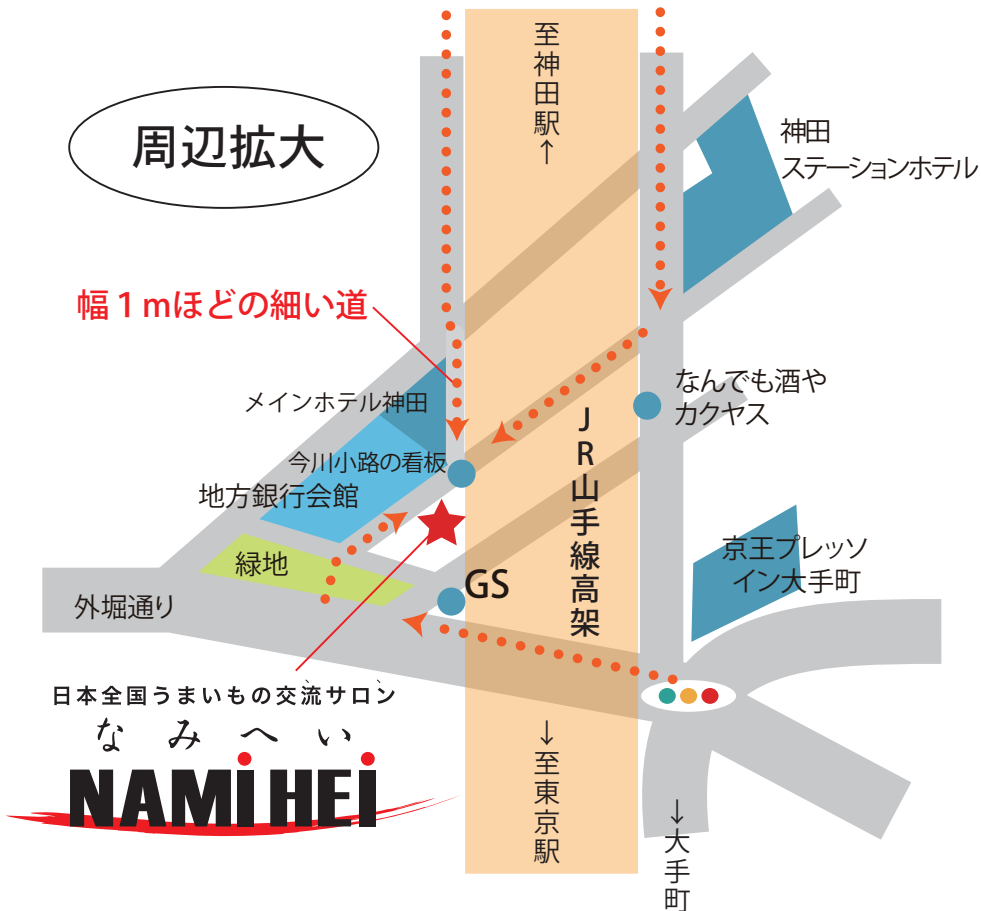

日本全国うまいもの交流サロン

なみへい

**NAMI HEI**

定休日：日・祝

営業時間：18：00～22：30

※イベントやパーティのための貸し切りは日祝でも承ります。

〒103-0021

東京都中央区日本橋本石町4-2-6

神田GMビル1F

TEL 03-6666-5963 ごくろうさん

- JR神田駅西口、南口から徒歩3分
- 銀座線神田駅東口、北口から徒歩5分

メインホテル神田の横の  
幅1mほどの小道の奥、今川小路の看板を  
右へまがるとなみへいです。

周辺拡大

幅1mほどの細い道

日本全国うまいもの交流サロン

なみへい

**NAMI HEI**