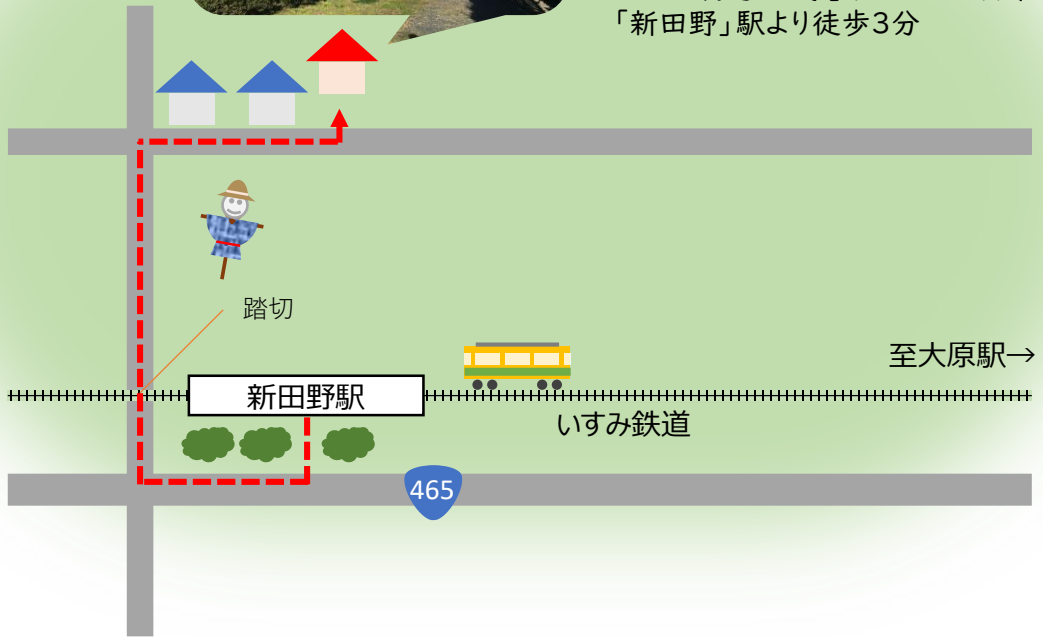

## なみへいハウス

千葉県いすみ市新田野字田尻1254番地  
いすみ鉄道「大原」駅から3つ目(13分)の  
「新田野」駅より徒歩3分

① 外房線の大原駅改札を出るとすぐ右にいすみ鉄道があります。

② いすみ鉄道3つめの新田野(にしたの)駅で降ります。

③ 改札はないので、待合室先にある木の間に道路に出ます。

④ 出てすぐ道の右手方向に歩きます。

⑤ 踏切を渡って最初の道を右に曲がって3軒目(門のある家)が、なみへいハウス